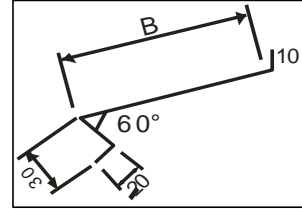

ПРАЙС-ЛИСТ
ОТЛИВЫ ПОДОКОННЫЕ

01.12.13г.

код	наименование	размер	вид	ед. изм.	Оцинкованный	Белый	
1	подоконный отлив "стандарт"	100 мм		шт.	91	105	
		200 мм		шт.	148	171	
		300 мм		шт.	205	237	
		2500 мм	150 мм		шт.	120	138
			250 мм		шт.	177	204
			350 мм		шт.	234	270
2	подоконный отлив "стандарт"	100 мм		шт.	80	93	
		200 мм		шт.	130	150	
		300 мм		шт.	181	208	
		2200 мм	150 мм		шт.	105	122
			250 мм		шт.	155	179
			350 мм		шт.	206	237
3	подоконный отлив "стандарт"	100 мм		шт.	73	84	
		200 мм		шт.	119	137	
		300 мм		шт.	164	189	
		2000 мм	150 мм		шт.	96	110
			250 мм		шт.	141	163
			350 мм		шт.	187	216
4	подоконный отлив "стандарт"	100 мм		шт.	55	63	
		200 мм		шт.	89	103	
		300 мм		шт.	123	142	
		1500 мм	150 мм		шт.	72	83
			250 мм		шт.	106	122
			350 мм		шт.	140	162

+ 60 мм

код	наименование	размер	вид	ед. изм.	Оцинкованный	Белый	
1	подоконный отлив "эконом"	100 мм		шт.	78	89	
		200 мм		шт.	135	155	
		300 мм		шт.	192	221	
		2500 мм	150 мм		шт.	106	122
			250 мм		шт.	163	188
			350 мм		шт.	220	254
2	подоконный отлив "эконом"	100 мм		шт.	68	79	
		200 мм		шт.	118	137	
		300 мм		шт.	169	194	
		2200 мм	150 мм		шт.	93	108
			250 мм		шт.	143	165
			350 мм		шт.	194	223
3	подоконный отлив "эконом"	100 мм		шт.	62	72	
		200 мм		шт.	108	124	
		300 мм		шт.	153	177	
		2000 мм	150 мм		шт.	85	98
			250 мм		шт.	130	150
			350 мм		шт.	176	203
4	подоконный отлив "эконом"	100 мм		шт.	47	54	
		200 мм		шт.	81	93	
		300 мм		шт.	115	133	
		1500 мм	150 мм		шт.	64	73
			250 мм		шт.	98	113
			350 мм		шт.	132	152

+ 36 мм