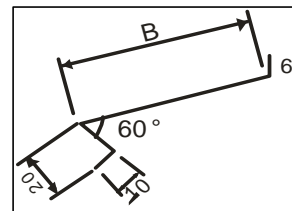

ПРАЙС-ЛИСТ
ОТЛИВЫ ПОДОКОННЫЕ

01.12.13г.

код	наименование	размер	вид	ед. изм.	Оцинкованный	Белый	
1	подоконный отлив "стандарт"	100 мм		шт.	91	105	
		200 мм		шт.	148	171	
		300 мм		шт.	205	237	
		2500 мм	150 мм		шт.	120	138
			250 мм		шт.	177	204
			350 мм		шт.	234	270
2	подоконный отлив "стандарт"	100 мм		шт.	80	93	
		200 мм		шт.	130	150	
		300 мм		шт.	181	208	
		2200 мм	150 мм		шт.	105	122
			250 мм		шт.	155	179
			350 мм		шт.	206	237
3	подоконный отлив "стандарт"	100 мм		шт.	73	84	
		200 мм		шт.	119	137	
		300 мм		шт.	164	189	
		2000 мм	150 мм		шт.	96	110
			250 мм		шт.	141	163
			350 мм		шт.	187	216
4	подоконный отлив "стандарт"	100 мм		шт.	55	63	
		200 мм		шт.	89	103	
		300 мм		шт.	123	142	
		1500 мм	150 мм		шт.	72	83
			250 мм		шт.	106	122
			350 мм		шт.	140	162

+ 60 мм

код	наименование	размер	вид	ед. изм.	Оцинкованный	Белый	
1	подоконный отлив "эконом"	100 мм		шт.	78	89	
		200 мм		шт.	135	155	
		300 мм		шт.	192	221	
		2500 мм	150 мм		шт.	106	122
			250 мм		шт.	163	188
			350 мм		шт.	220	254
2	подоконный отлив "эконом"	100 мм		шт.	68	79	
		200 мм		шт.	118	137	
		300 мм		шт.	169	194	
		2200 мм	150 мм		шт.	93	108
			250 мм		шт.	143	165
			350 мм		шт.	194	223
3	подоконный отлив "эконом"	100 мм		шт.	62	72	
		200 мм		шт.	108	124	
		300 мм		шт.	153	177	
		2000 мм	150 мм		шт.	85	98
			250 мм		шт.	130	150
			350 мм		шт.	176	203
4	подоконный отлив "эконом"	100 мм		шт.	47	54	
		200 мм		шт.	81	93	
		300 мм		шт.	115	133	
		1500 мм	150 мм		шт.	64	73
			250 мм		шт.	98	113
			350 мм		шт.	132	152

+ 36 мм